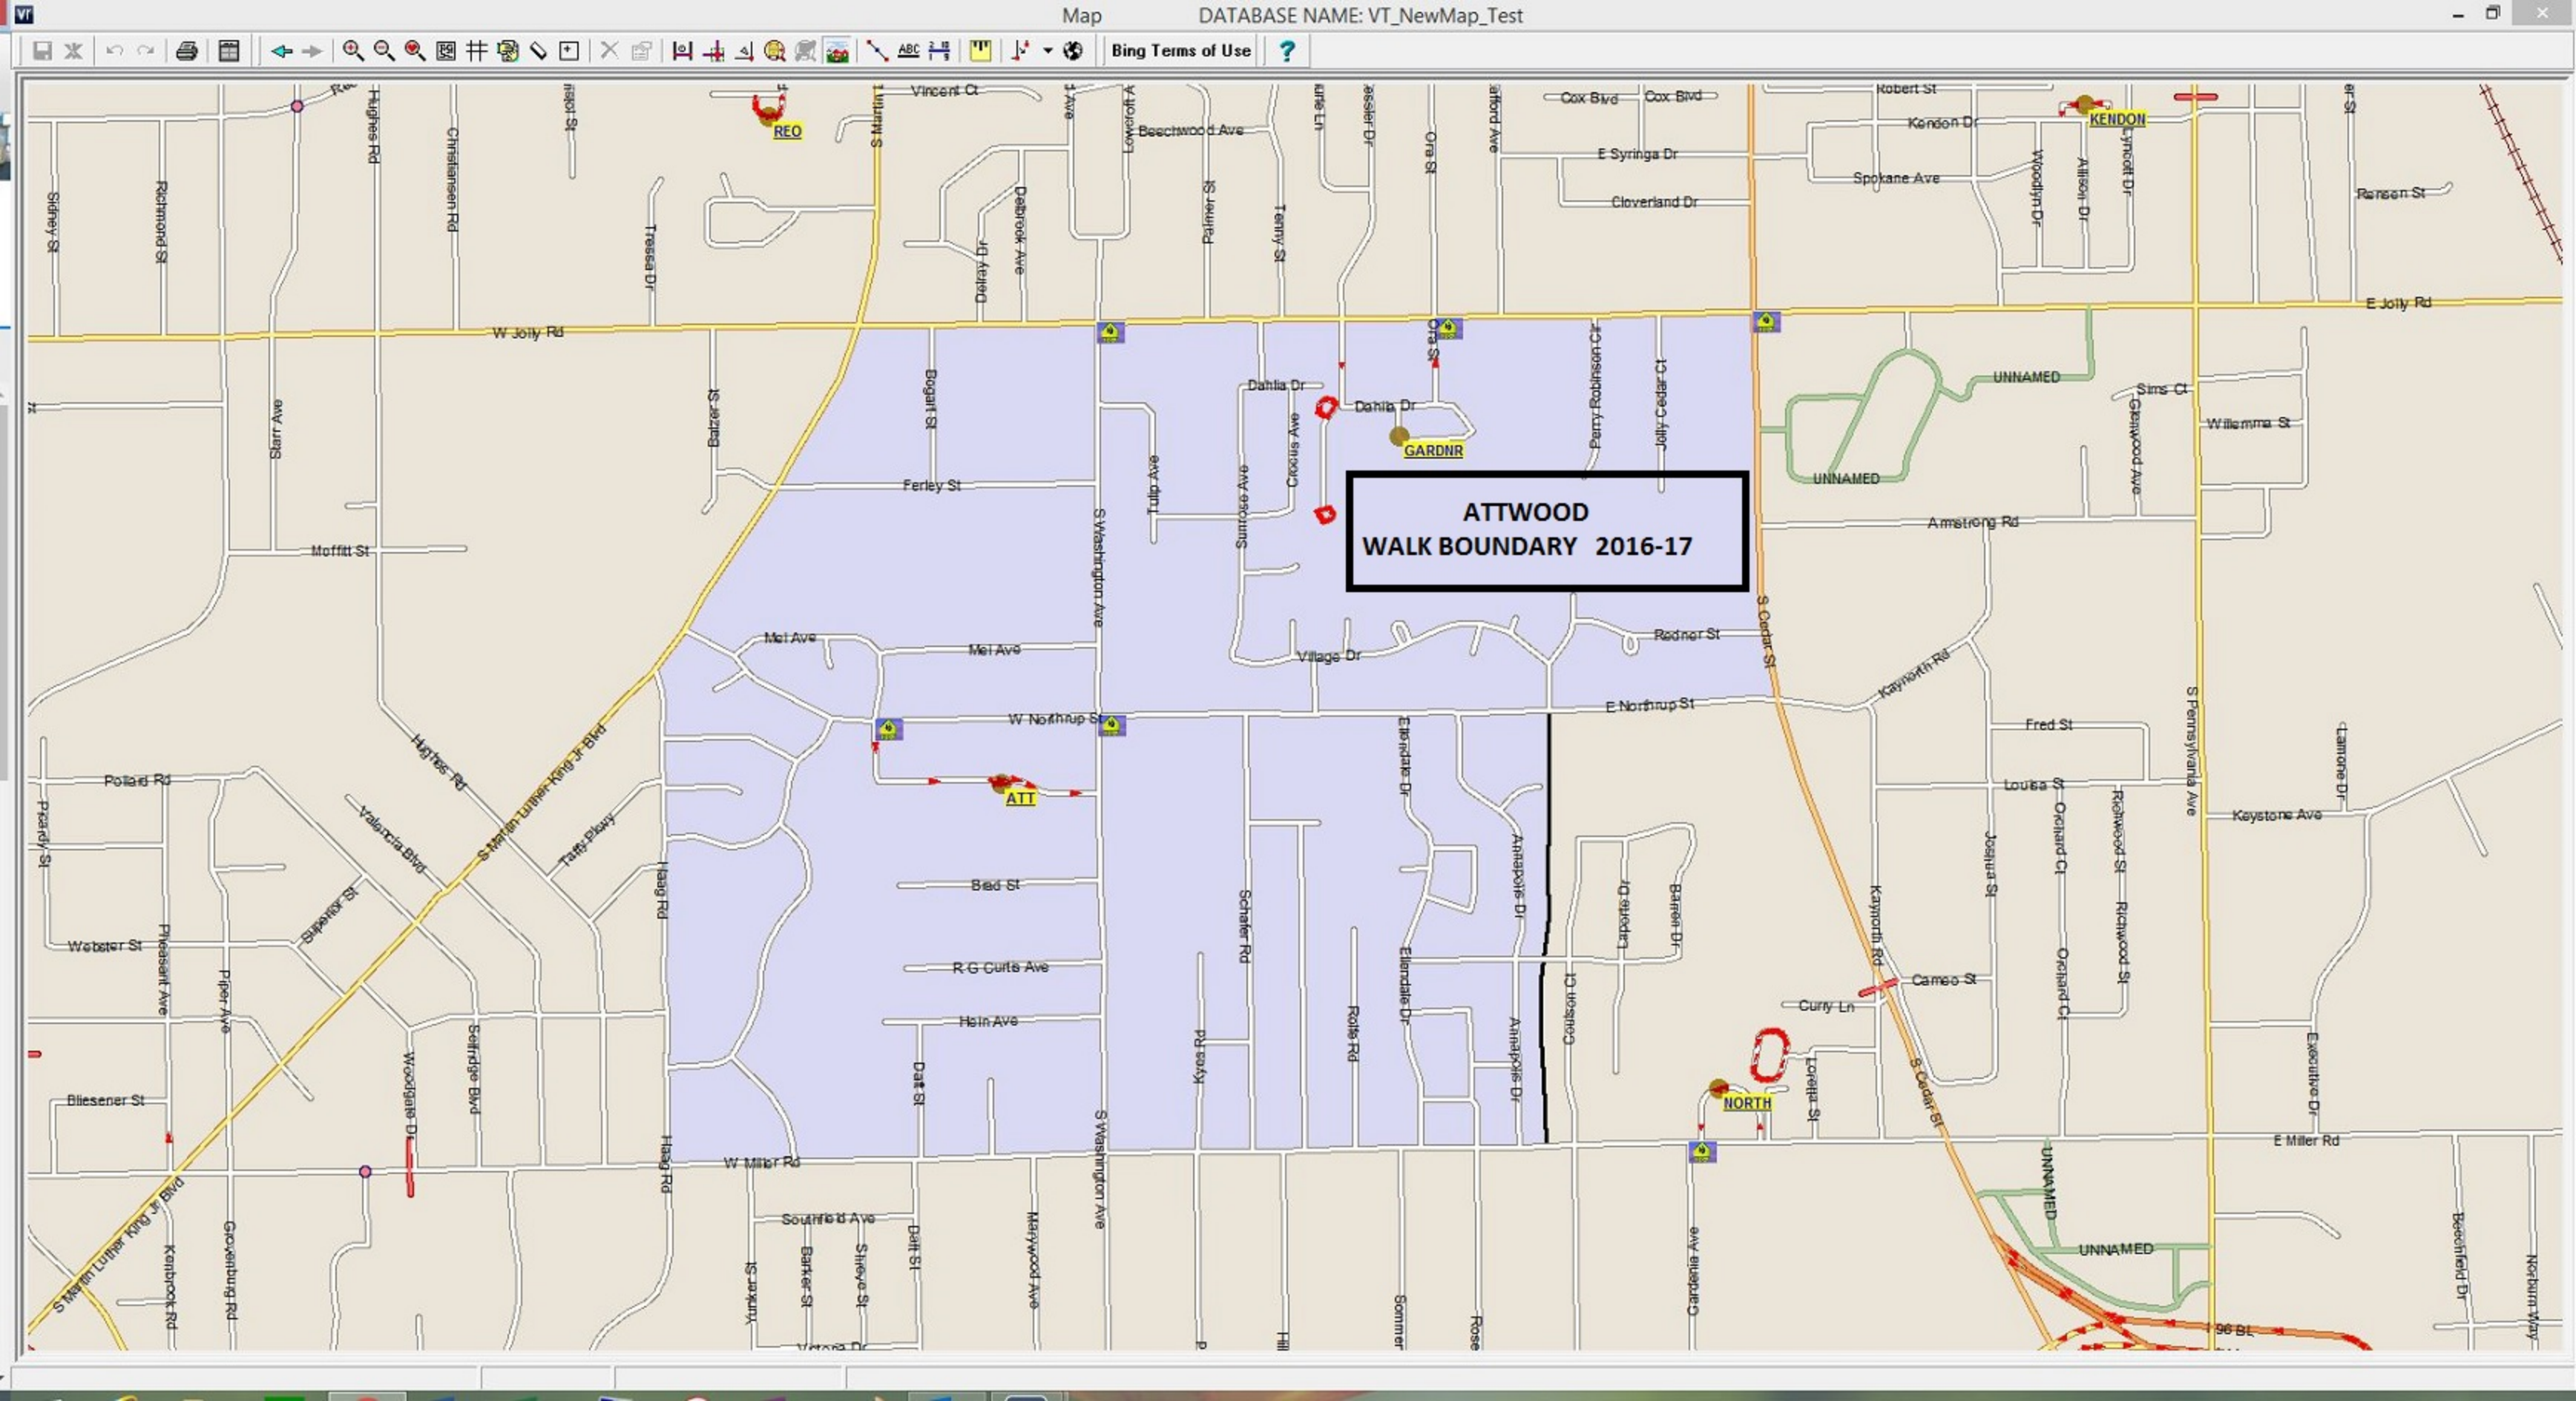

**ATTWOOD
WALK BOUNDARY 2016-17**

REO

GARDNR

KENDON

ATT

NORTH

**AVERLL WALK
BOUNDARY
2016-17**

AVERIL