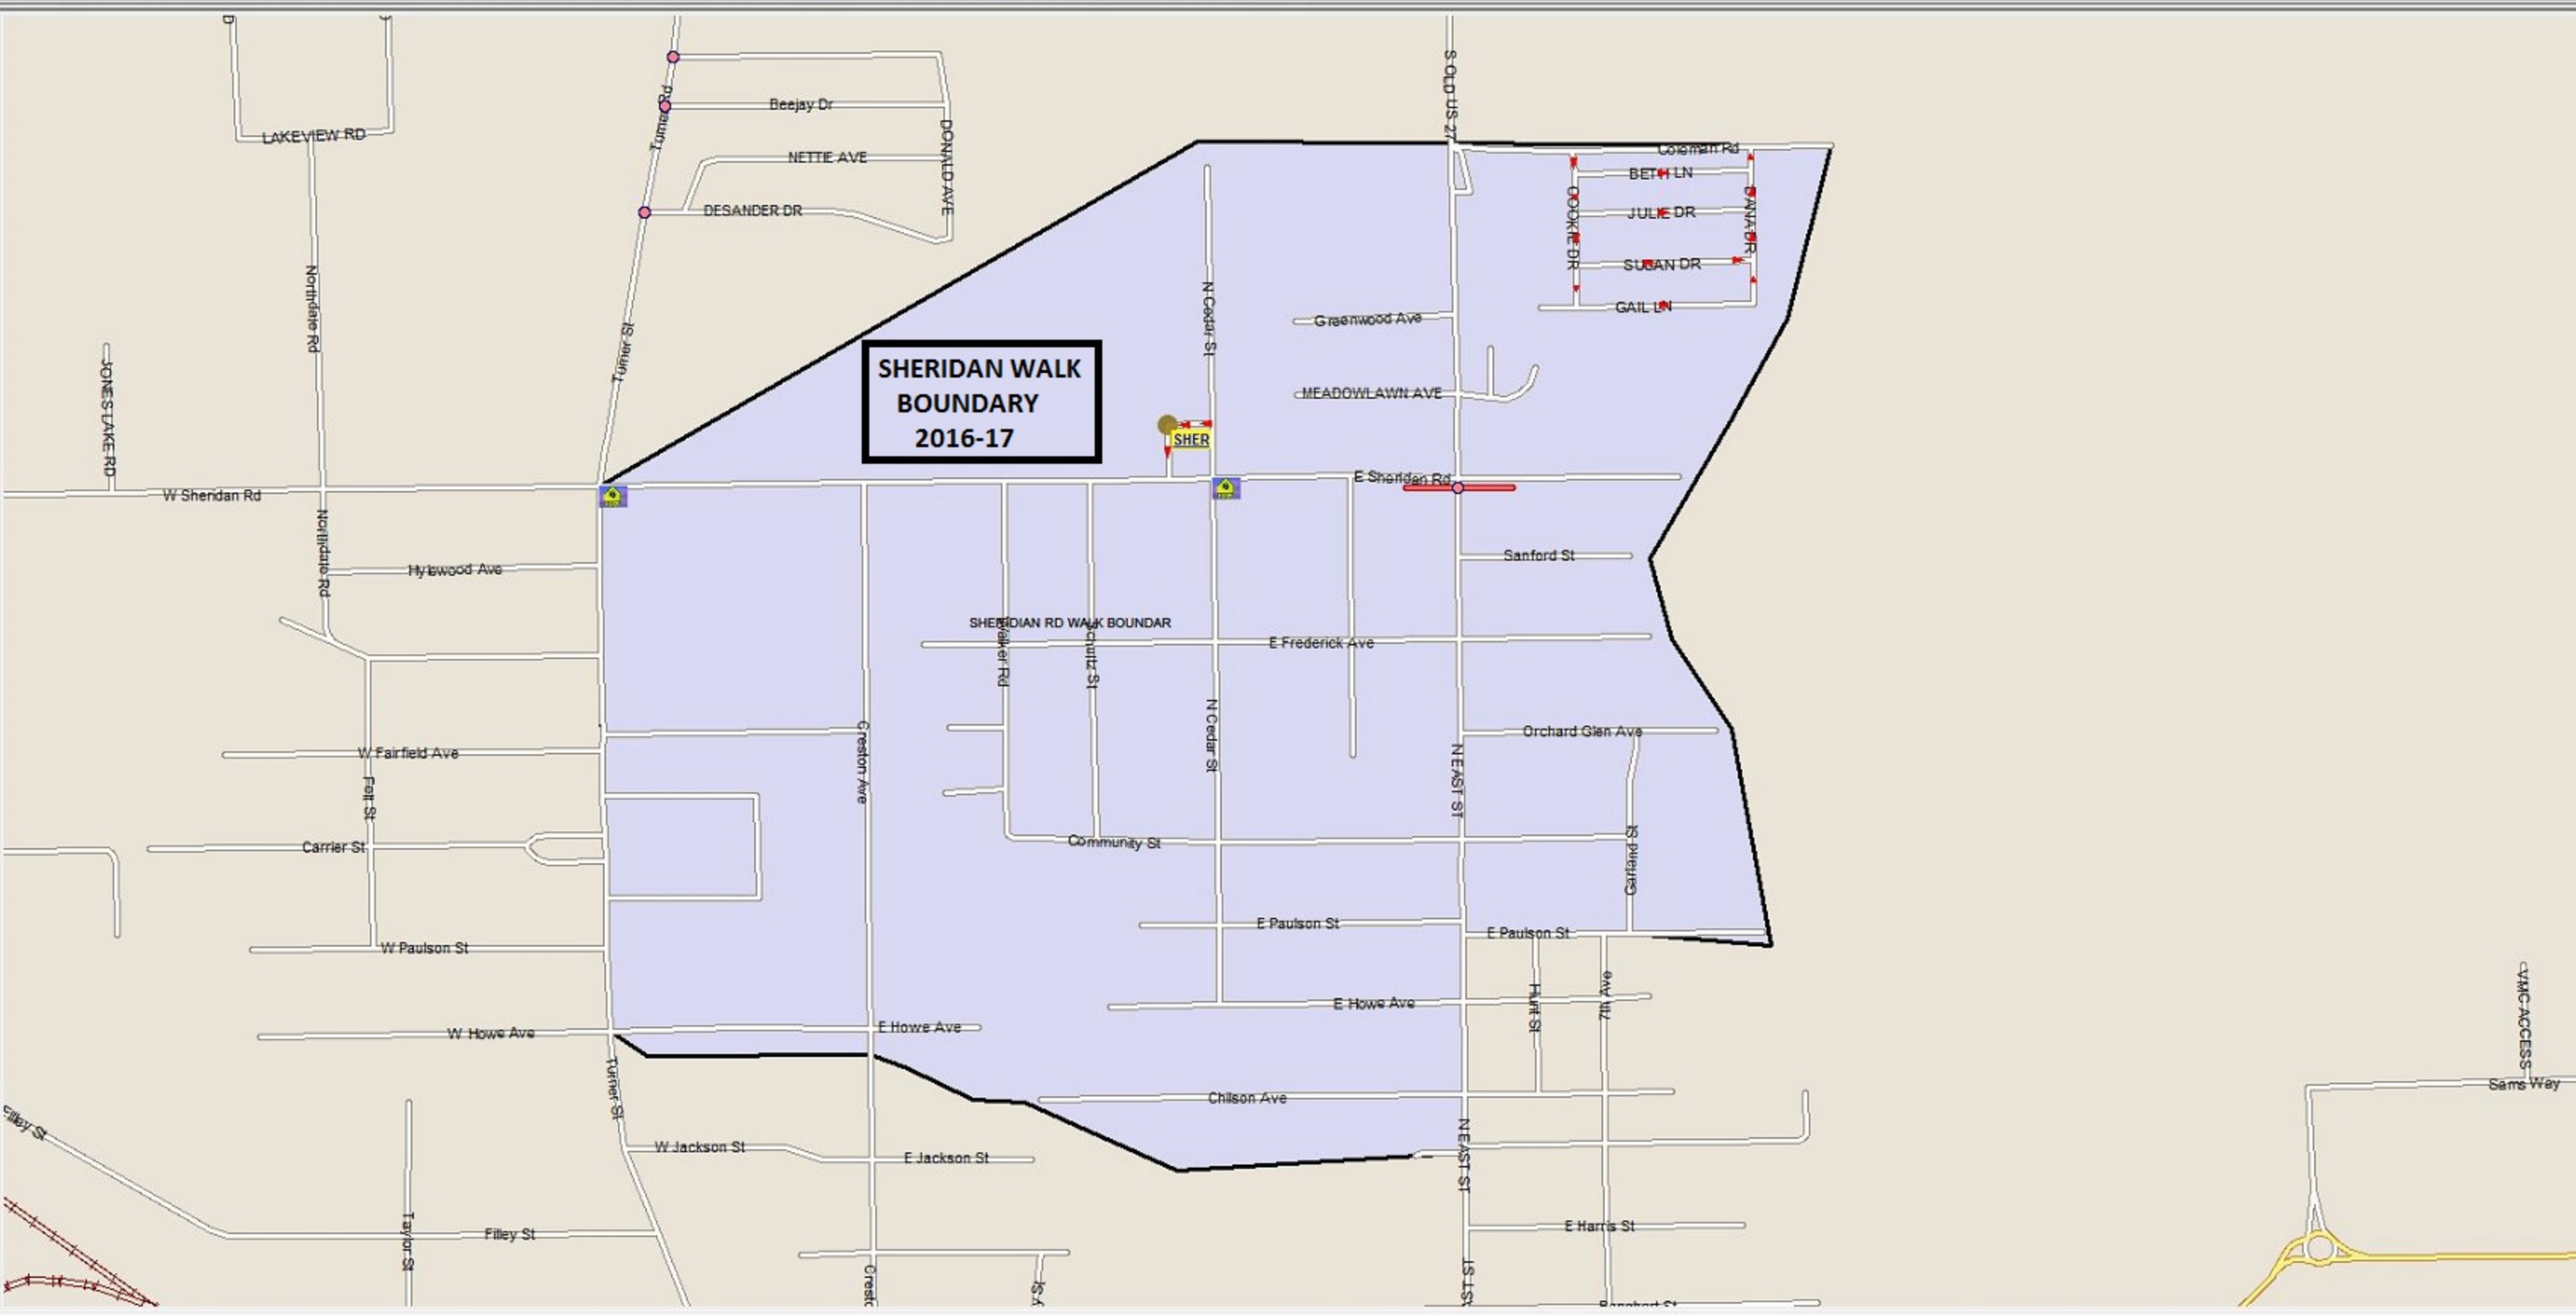

E Ka

E Hills

W 168

RAMP

RAMP

RAMP

**SHERIDAN WALK
BOUNDARY
2016-17**

**STEM
WALK BOUNDARY 2016-17**