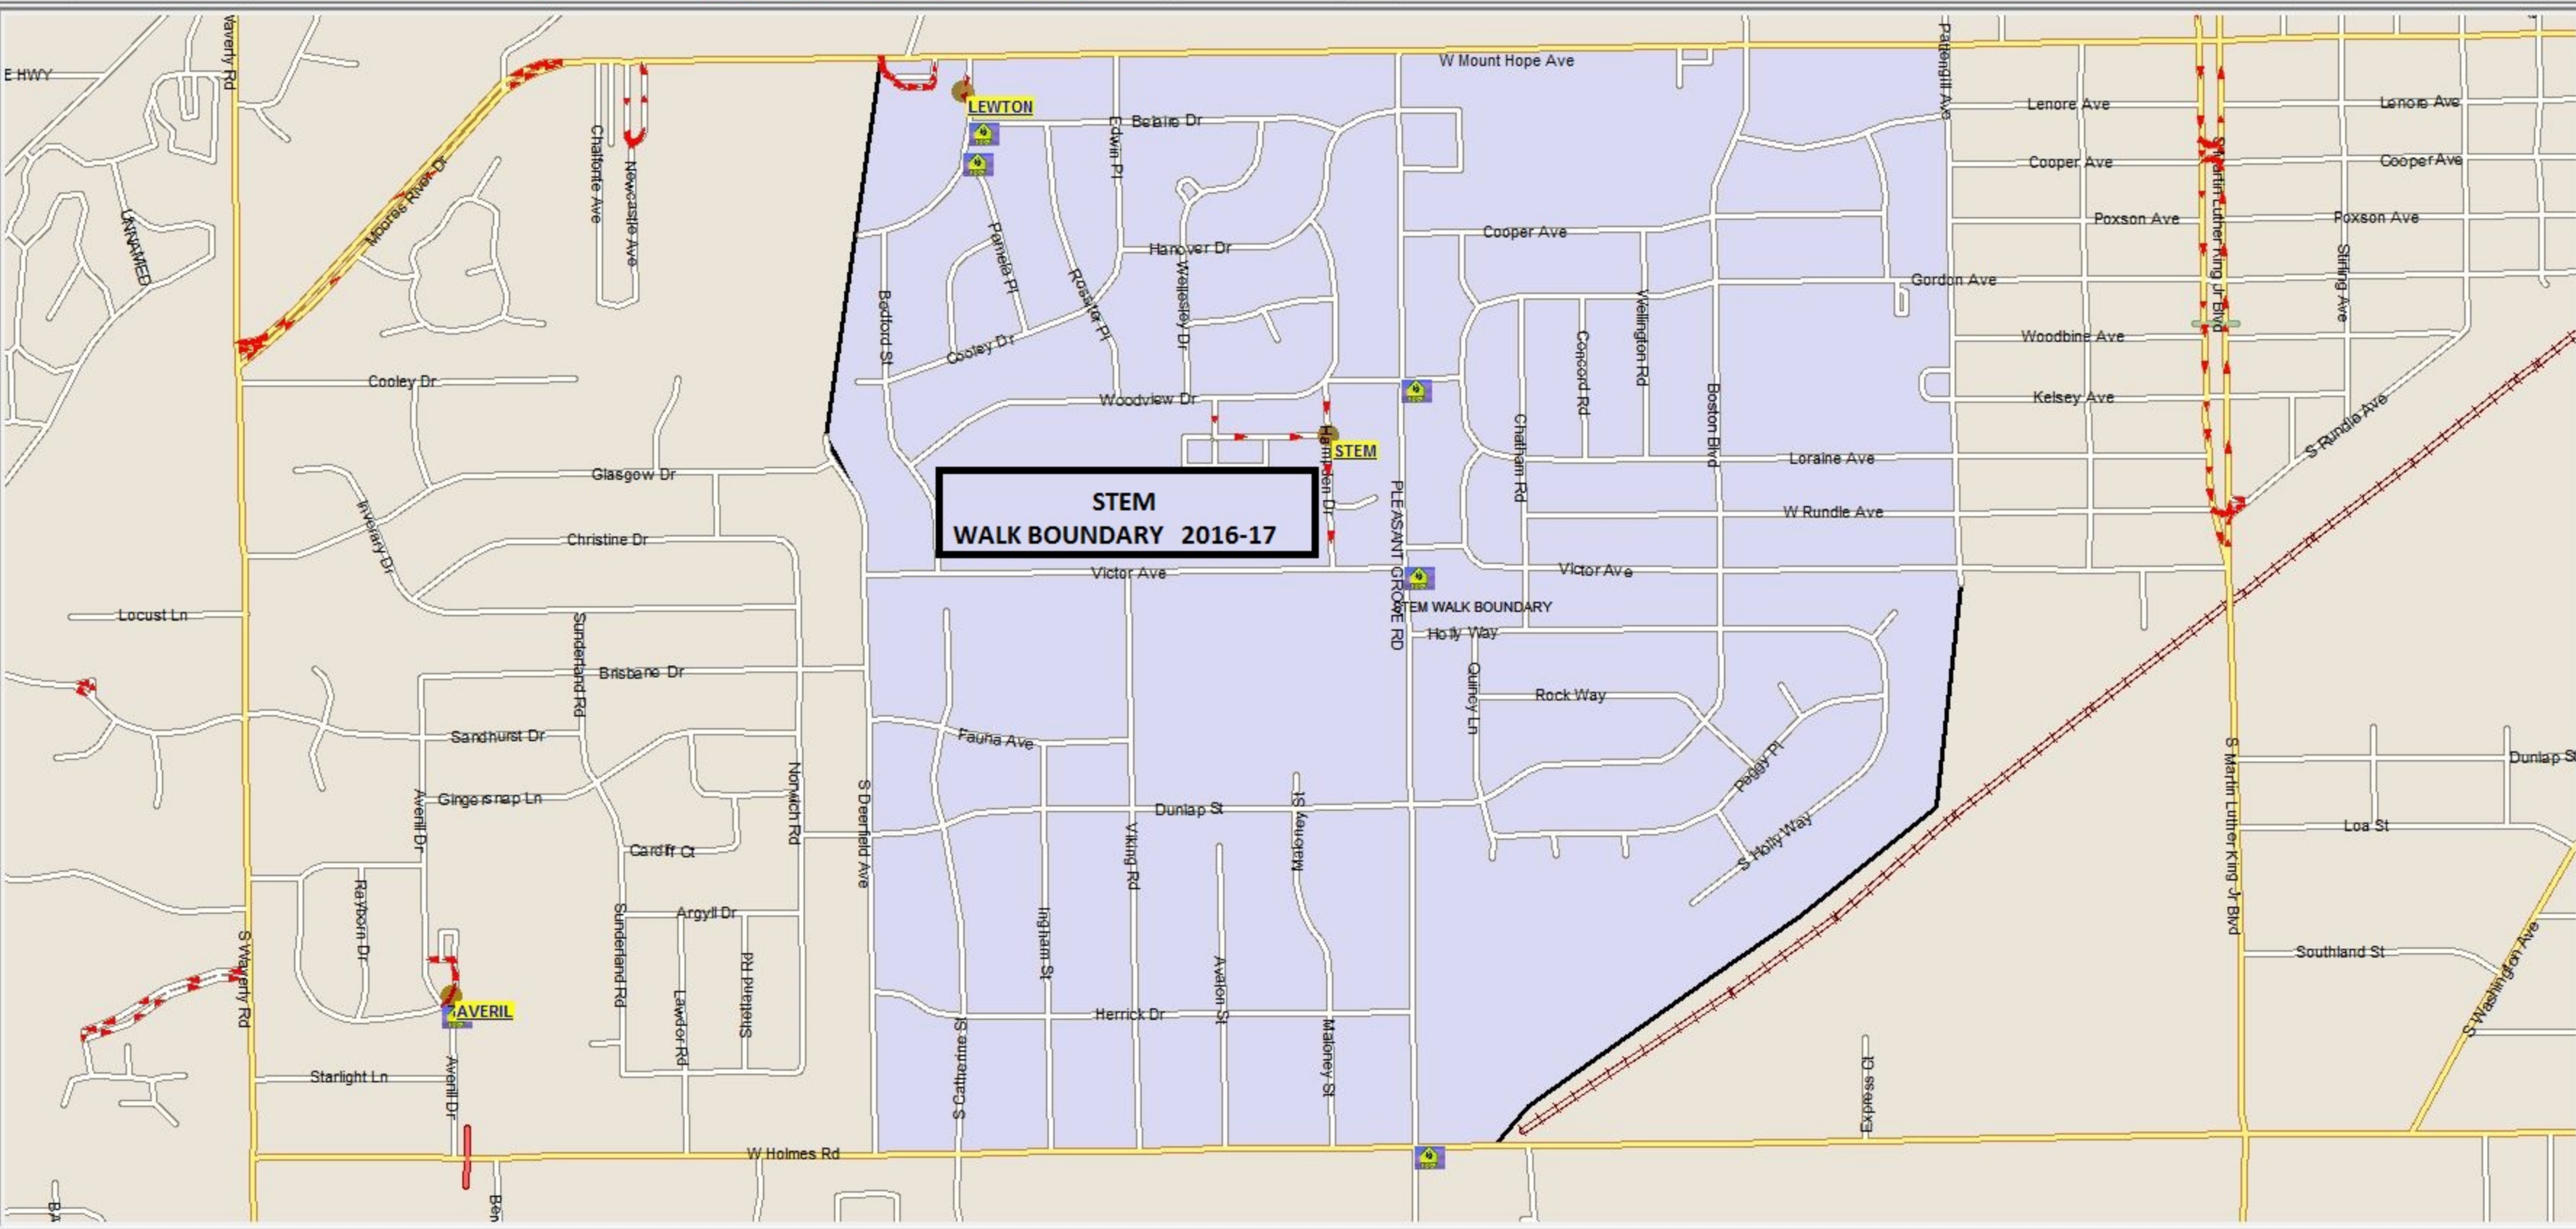

E Ka

E Hills

W 168

RAMP

RAMP

RAMP

**SHERIDAN WALK
BOUNDARY
2016-17**

**STEM
WALK BOUNDARY 2016-17**