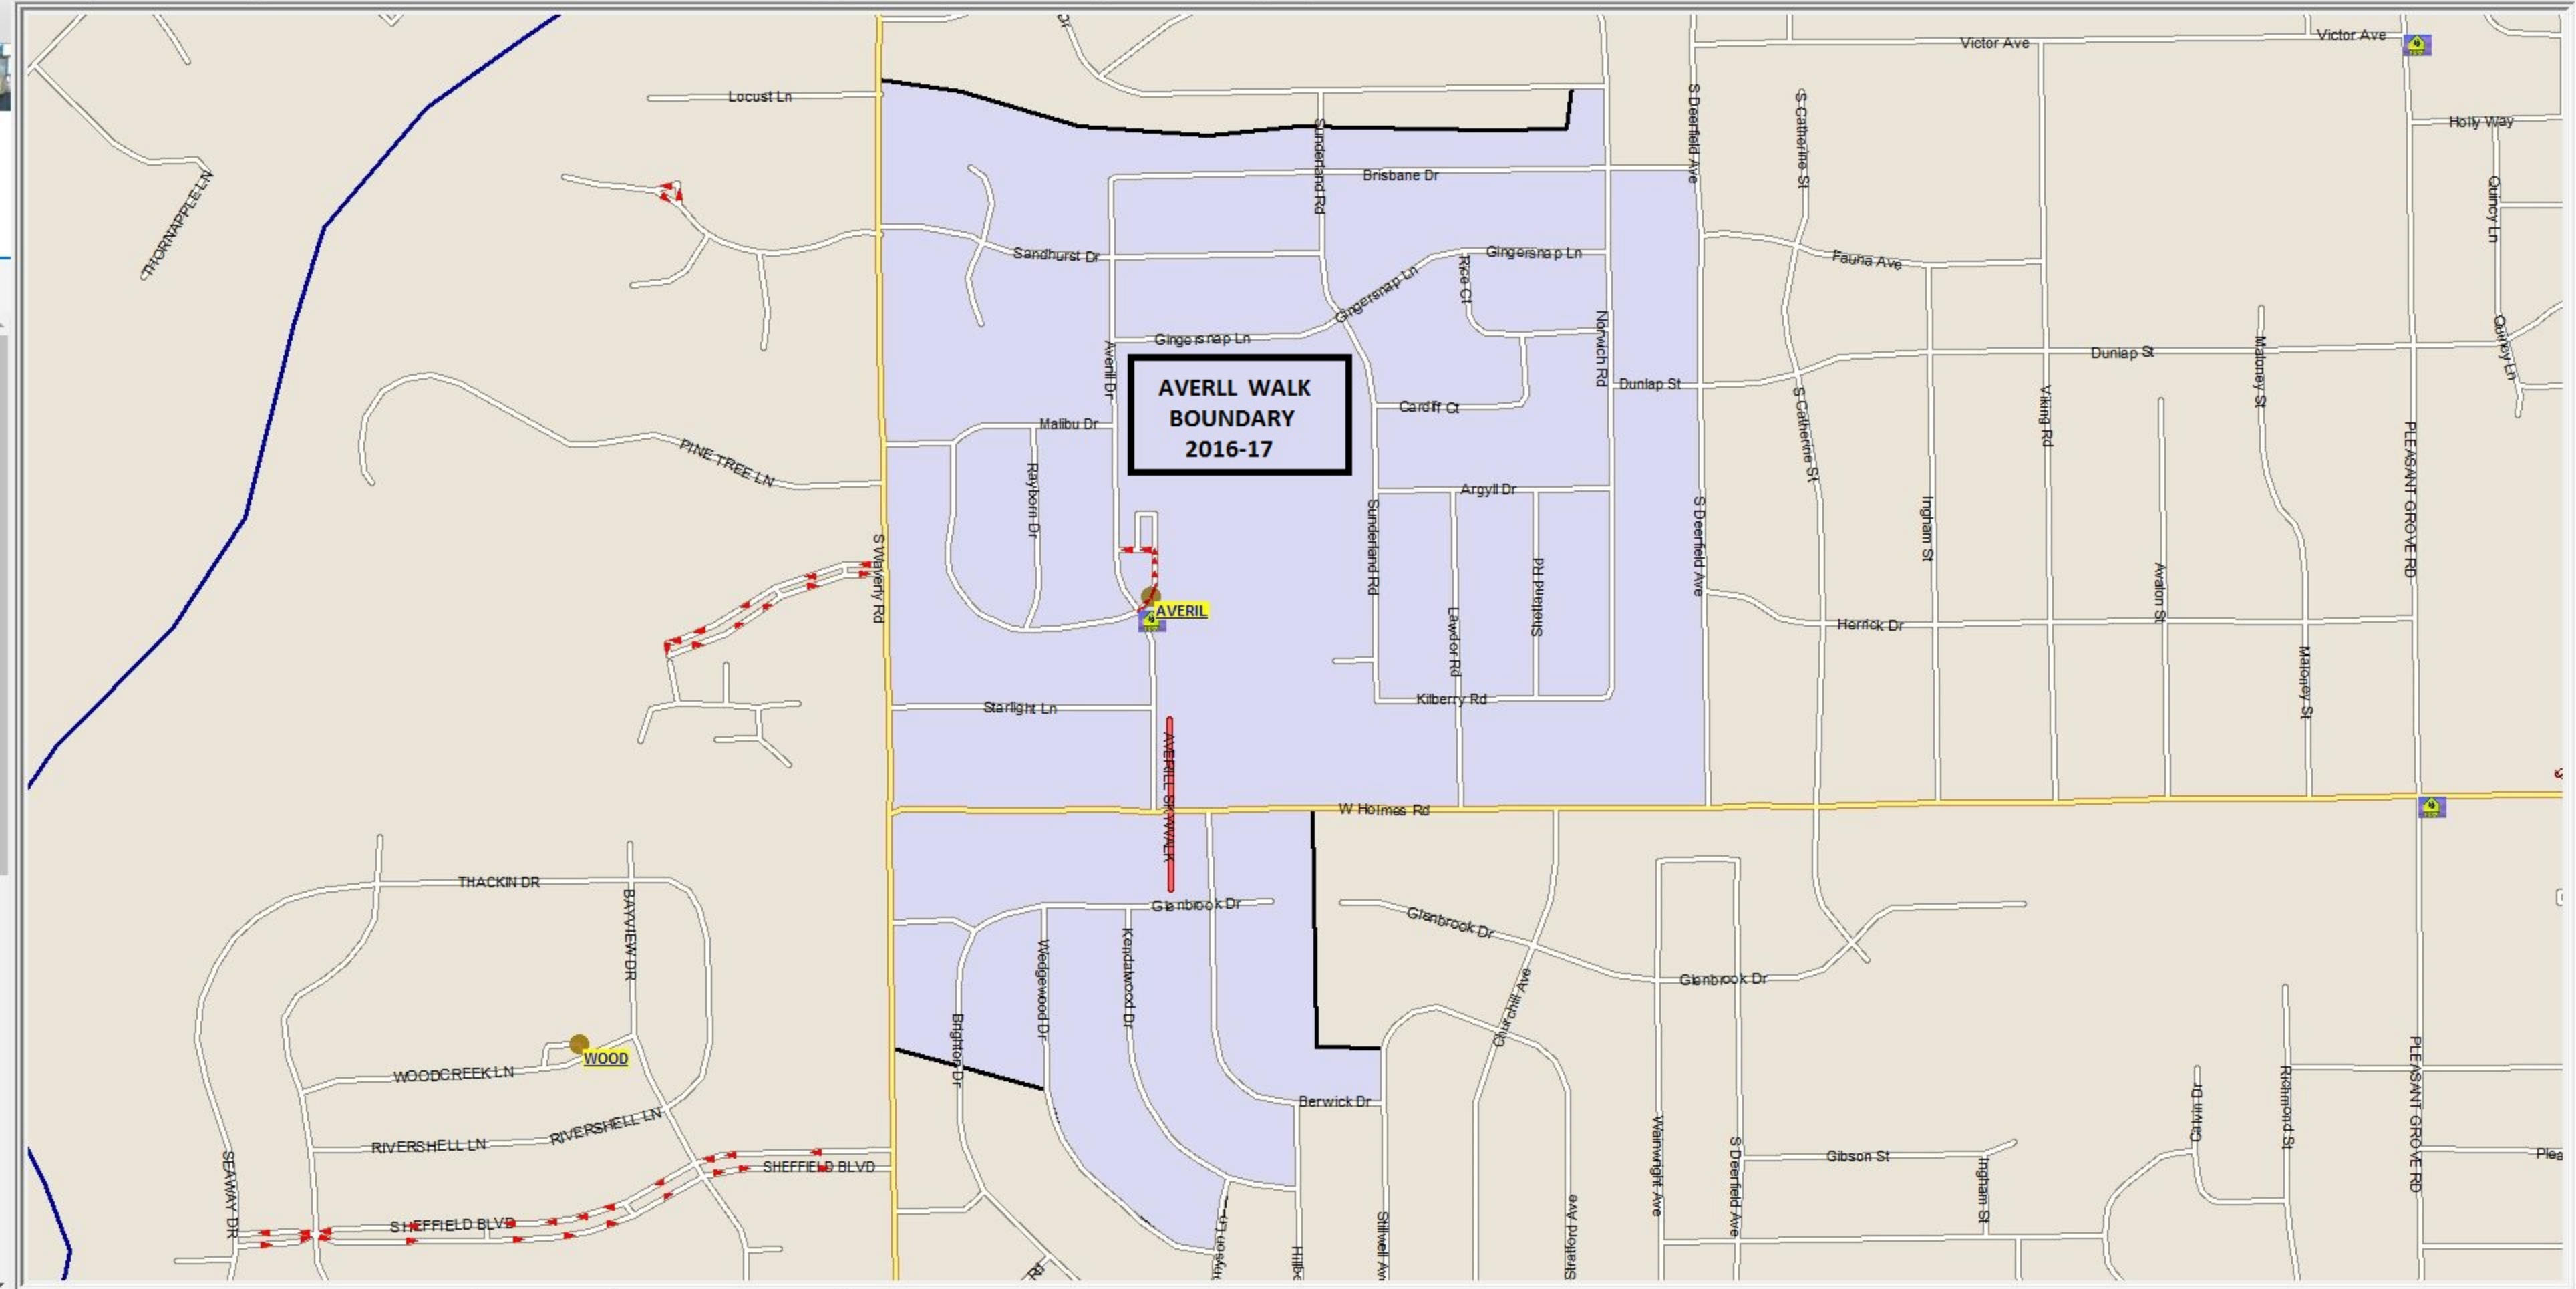

**ATTWOOD
WALK BOUNDARY 2016-17**

REO

GARDNR

KENDON

ATT

NORTH

**AVERLL WALK
BOUNDARY
2016-17**

AVERIL